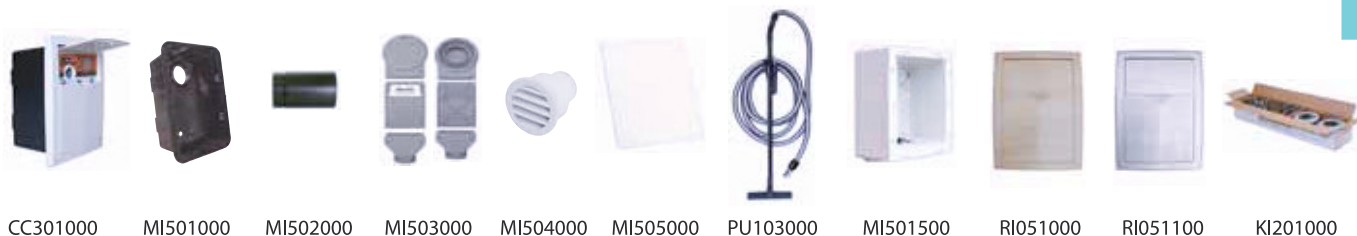

ACCESSORI/ACCESSORIES	CODE
Modulo aspirante Tecno Box <i>Tecno Box vacuum unit</i>	CC301000
Scatola da incasso Tecno Box <i>Tecno Box fitting box</i>	MI501000
Prolungamento Tecno Box <i>Tecno Box extension</i>	MI502000
Kit scarico laterale Tecno Box <i>Tecno Box lateral exhaust set</i>	MI503000
Set di griglie per scarico aria <i>Tecno Box external vents</i>	MI504000
Coperchio cieco Tecno Box <i>Tecno Box blind cover</i>	MI505000
Accessori pulizia Tecno Box <i>Tecno Box accessories kit</i>	PU103000
Scatola da esterno Tecno Box <i>External box for Tecno Box</i>	MI501500
Cornice decorativa Tecno Box legno venato <i>Decorative frame wooden colour</i>	RI051000
Cornice decorativa Tecno Box carbonio chiara <i>Decorative frame carbonium colour</i>	RI051100
Kit impiantistico Tecno Box (muri interni) <i>Tecno Box installation set</i>	KI201000

I DATI RIPORTATI POSSONO ESSERE VARIATI IN QUALSIASI MOMENTO SENZA ALCUN PREAVVISO / DATA CAN BE CHANGED AT ANYTIME WITHOUT NOTICE

CC301000 MI501000 MI502000 MI503000 MI504000 MI505000 PU103000 MI501500 RI051000 RI051100 KI201000

RICAMBI/SPARE PARTS	CODE
Sacchetti di ricambio Tecno Box (conf. Pz.5) <i>Dust bags Tecno Box (Pcs. 5)</i>	RI252500

I DATI RIPORTATI POSSONO ESSERE VARIATI IN QUALSIASI MOMENTO SENZA ALCUN PREAVVISO / DATA CAN BE CHANGED AT ANYTIME WITHOUT NOTICE